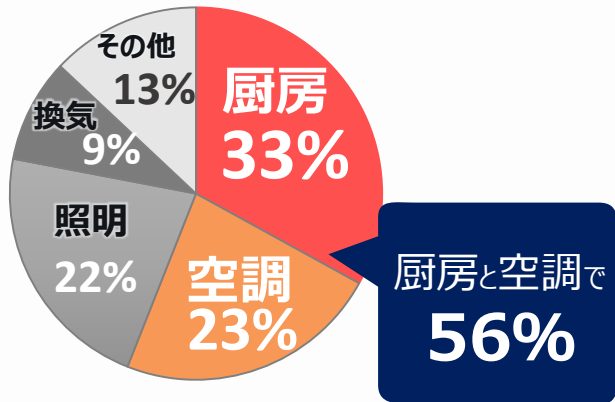

その他 厨房機器・空調機器など 多数取り揃えております

■ ホシガキ認定再生品 ■ ステンレス商品 など

ご来場お持ちしております！

電気代が値上がりしました！

店舗で使用される電気の割合

東京都環境局東京都地球温暖化防止活動推進センター資料より

ホシザキ製業務用冷蔵庫比較

ご利用機器の電気代  していませんか？