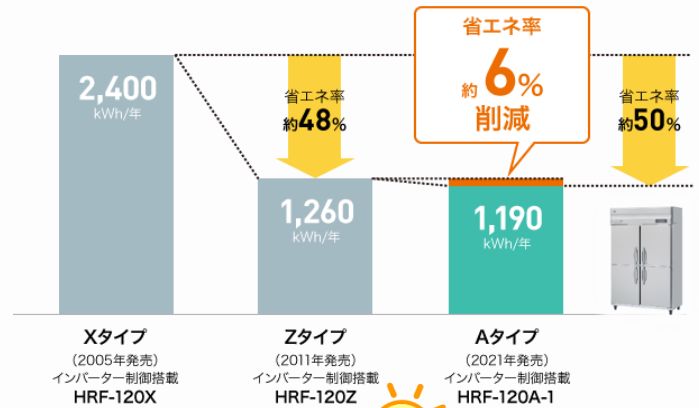

その他 厨房機器・空調機器など 多数取り揃えております

■ ホシガキ認定再生品 ■ ステンレス商品 など

ご来場お持ちしております！

電気代が値上がりしました！

店舗で使用される電気の割合

東京都環境局東京都地球温暖化防止活動推進センター資料より

ホシザキ製業務用冷蔵庫比較

ご利用機器の電気代  していませんか？